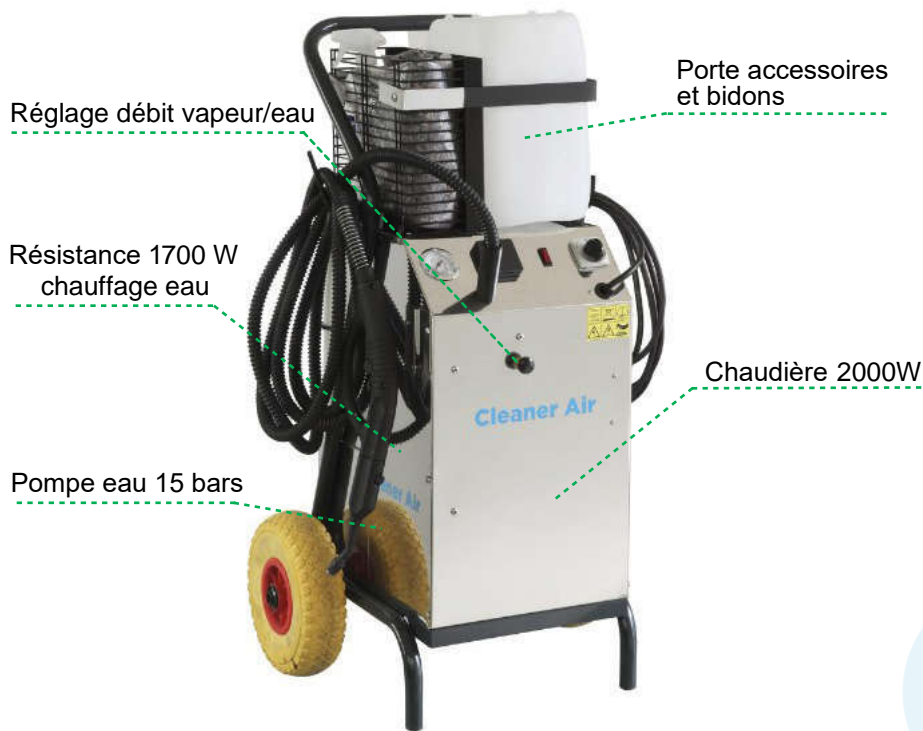

Données techniques

Allimentation	220/230V 50/60 Hz
Résistance eau chaude	1700W
Résistance chaudière	1000W + 1000W
Puissance pompe eau 15b	180W
Puissance maximale durant utilisation	2900W
Pression Vapeur	5 Bar
Volume chaudière	2,8 lt
Remplissage automatique chaudière	✓
Volume réservoir d'eau	10 lt
Dimensions	39x44x103h cm
Poids avec accessoires	34 kg
Poids sans accessoires	29 kg
Grandes roues en caoutchouc pour escaliers	✓

Réglage débit vapeur/eau

Résistance 1700 W
chauffage eau

Pompe eau 15 bars

Porte accessoires
et bidons

Chaudière 2000W

Grandes roues anti-trace

Démontage de la climatisation

Sac de protection